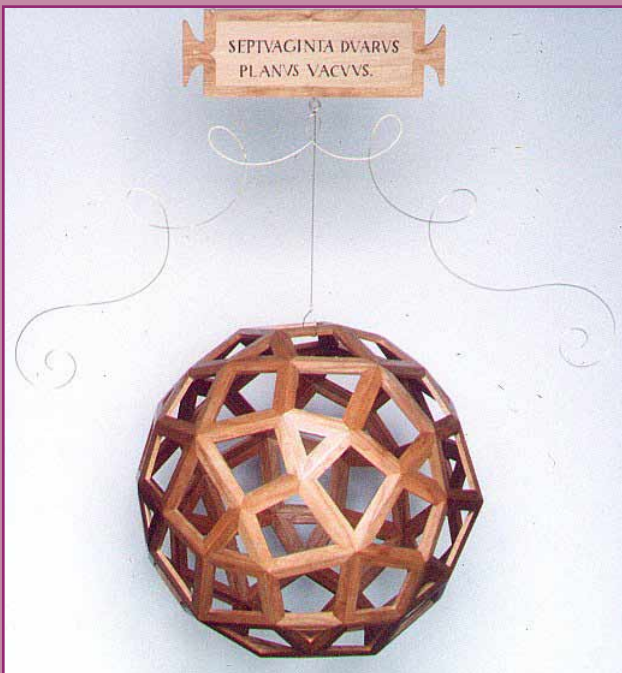

## ◀ *Septuaginta Duarus Planus Vacuus*

60개의 kite와 20개의 정삼각형으로 이루어져 있음

<http://www.georgehart.com/sculpture/septuaginata-duarus.html>

## *Duodecedron Abscisus Elevatus Vacuus* ▶

120개의 정삼각형으로 이루어져 있음

<http://www.georgehart.com/sculpture/leonardo-project.html>